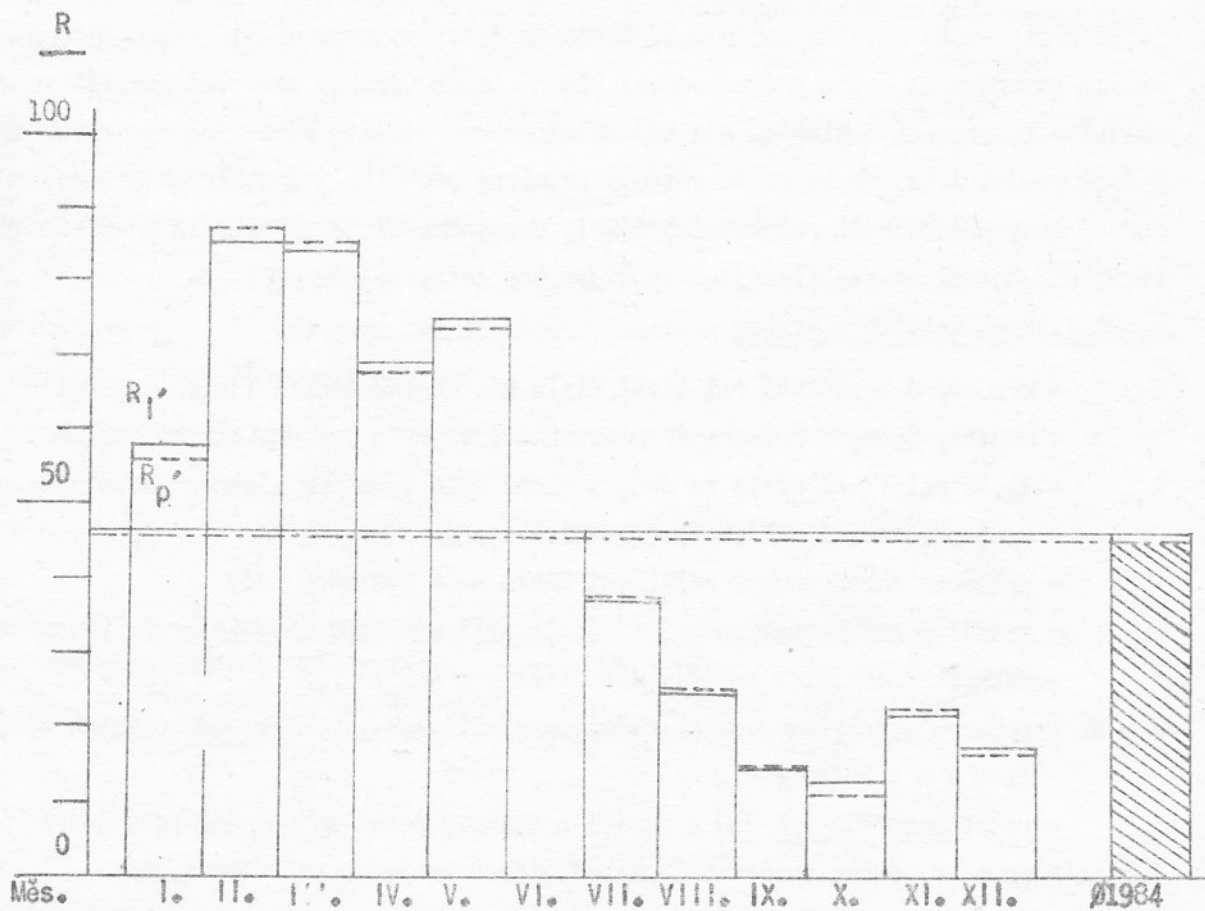

Výsledná tabulka redukce vizuálních pozorování Slunce za rok 1984

Měsíc	$R_{I'}$	$R_{I''}$	R_p	$R_{p'}$	$\pm$	$\pm$ v %	N dnů	N pozor.	$\bar{N}$
I.	58	56	56	56	0	19,6	29	113	3,9
II.	85	83	86	87	-4	10,9	27	123	4,6
III.	84	83	84	85	-2	10,1	30	215	7,2
IV.	69	70	67	68	2	11,9	29	202	7,0
V.	75	73	72	73	0	11,1	29	191	6,6
VI.	46	46	46	46	0	12,9	30	224	7,5
VII.	37	37	37	37	0	13,1	31	282	9,1
VIII.	25	25	25	25	0	16,8	31	324	10,5
IX.	15	16	15	15	1	37,9	29	187	6,4
X.	13	13	11	11	2	62,0	31	205	6,6
XI.	22	23	23	23	0	21,4	24	131	5,5
XII.	18	18	17	17	1	40,3	27	101	3,7
Součet	547	543	539	543	12		347	2298	
Roční průměr	46	45	45	45	1,0				6,6
v %					2,2%	15,9%	94,9%