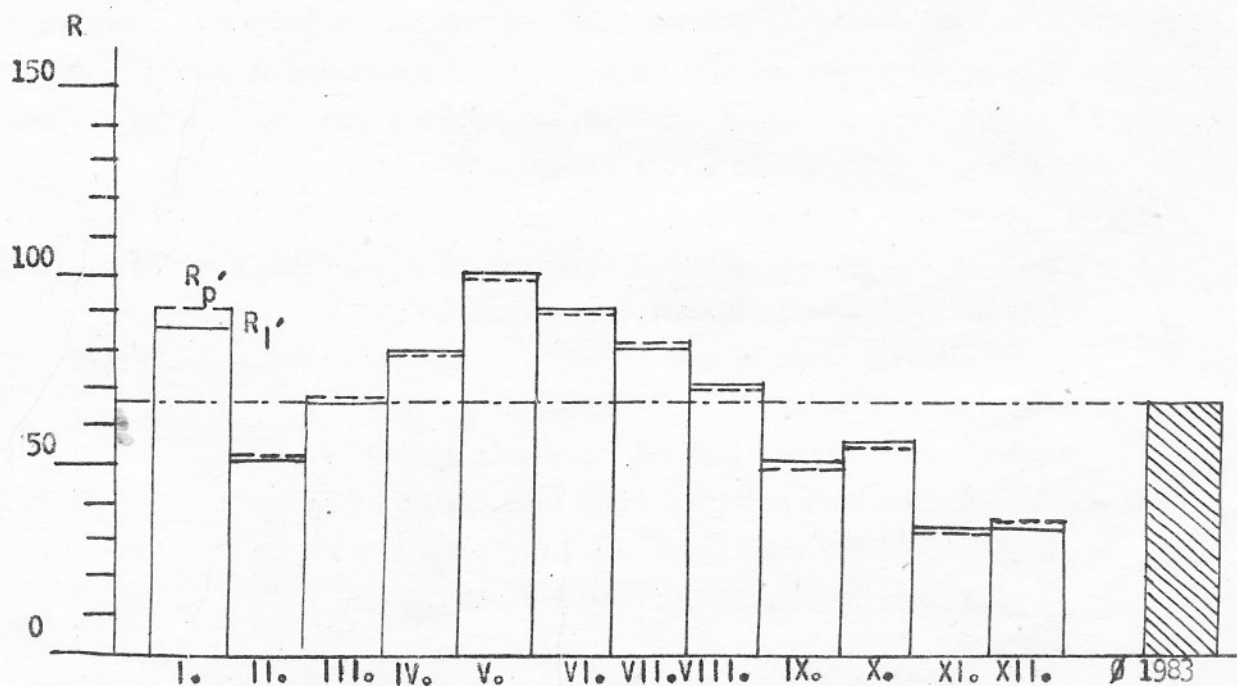

Denní přehled kreseb a vizuálních pozorování Slunce pořizovaných v lednu 1983

Výsledná tabulka redukce vizuálních pozorování Slunce za rok 1983

Měsíc	$R_{I'}$	$R_{I''}$	R_p	$R_{p'}$	$\pm$	$\pm$ v %	N	/DN
I.	86	88	90	91	-3	16,2	25	3,9
II.	50	51	51	51	0	10,7	27	5,2
III.	67	67	66	68	-1	15,6	29	6,7
IV.	80	81	79	80	1	8,7	29	6,9
V.	100	100	99	100	0	13,1	30	7,8
VI.	91/def.	91/def.	90	91	0	7,0	27	8,3
VII.	82	82	82	83	-1	7,3	31	7,9
VIII.	72	72	70	71	1	12,5	31	7,9
IX.	51	51	48	49	2	12,3	30	9,3
X.	55	57	55	56	1	11,6	30	6,2
XI.	33	33	32	32	1	16,5	29	4,7
XII.	33	34	35	35	-1	29,0	27	4,1
Součet	800	807	797	807	± 12		345	
Roční průměr	67	67	66	67	$\pm 1,0$			6,6
v %					$\pm 1,5\%$	$\pm 12,4\%$	94,5%