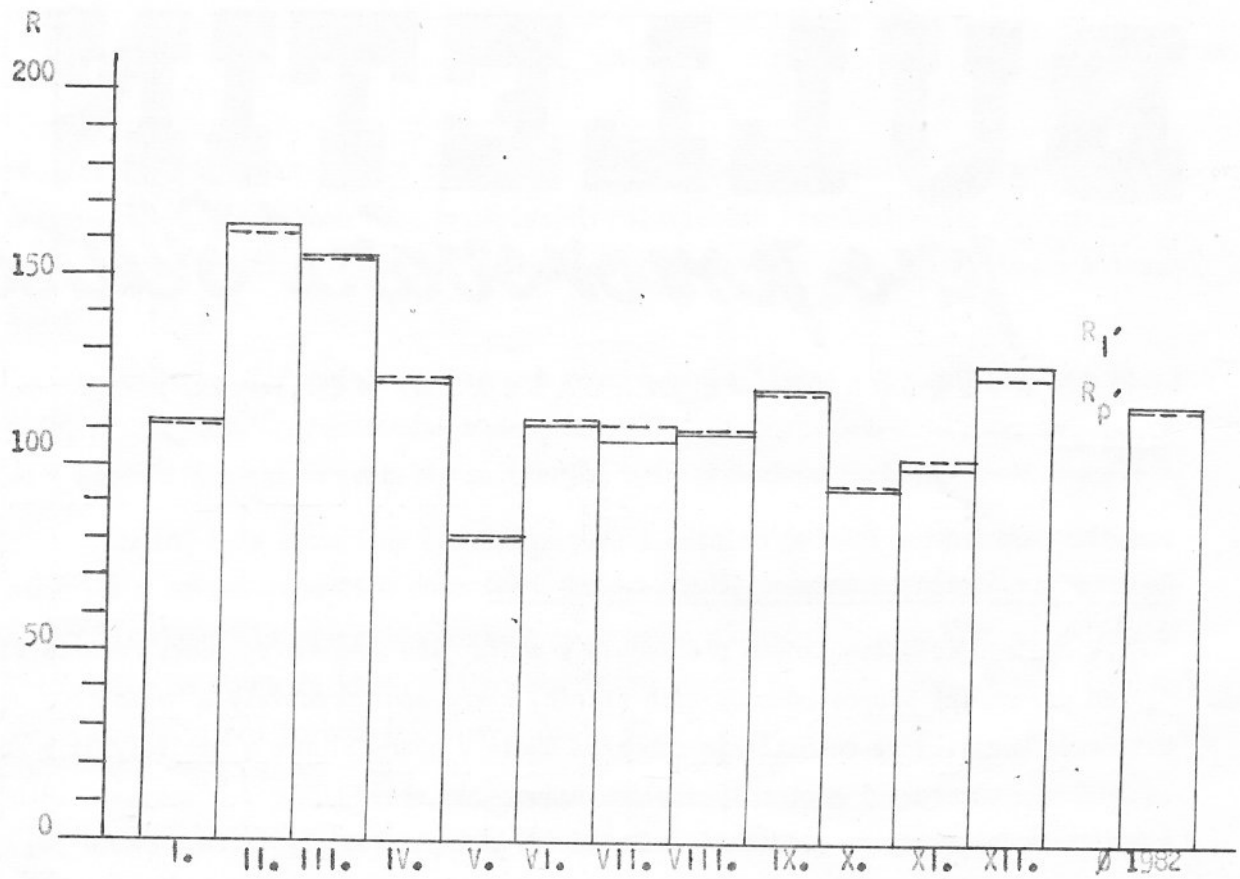

Výsledná tabulka redukce vizuálních pozorování Slunce za rok 1982

Měsíc	$R_{I'}$	$R_{I''}$	R_p	$R_{p'}$	$\pm$	$\pm v \%$	N	$\bar{\delta} N$
I.	111	108	109	110	-2	14,5	26	4,0
II.	163	164	159	160	4	6,8	27	6,2
III.	154	153	152	153	0	7,7	30	7,2
IV.	122	122	122	123	-1	88,9	30	6,5
V.	81	81	80	81	0	9,7	30	8,3
VI.	110d	110d	111	112	-2	6,2	30	7,3
VII.	106d	109d	109	110	-1	11,0	30	7,0
VIII.	108d	108d	108	109	-1	7,1	31	6,7
IX.	119	119	118	119	0	6,4	30	6,8
X.	94	94	94	95	-1	10,8	31	4,3
XI.	99	99	101	102	-3	16,7	24	3,8
XII.	126	130	122	123	7	20,2	19	2,5
Součet	1393	1397	1385	1397	± 22		338	
Roční průměr	116	116	115	116	$\pm 1,8$			5,9
v %					$\pm 1,6$	$\pm 10,6$	92,6