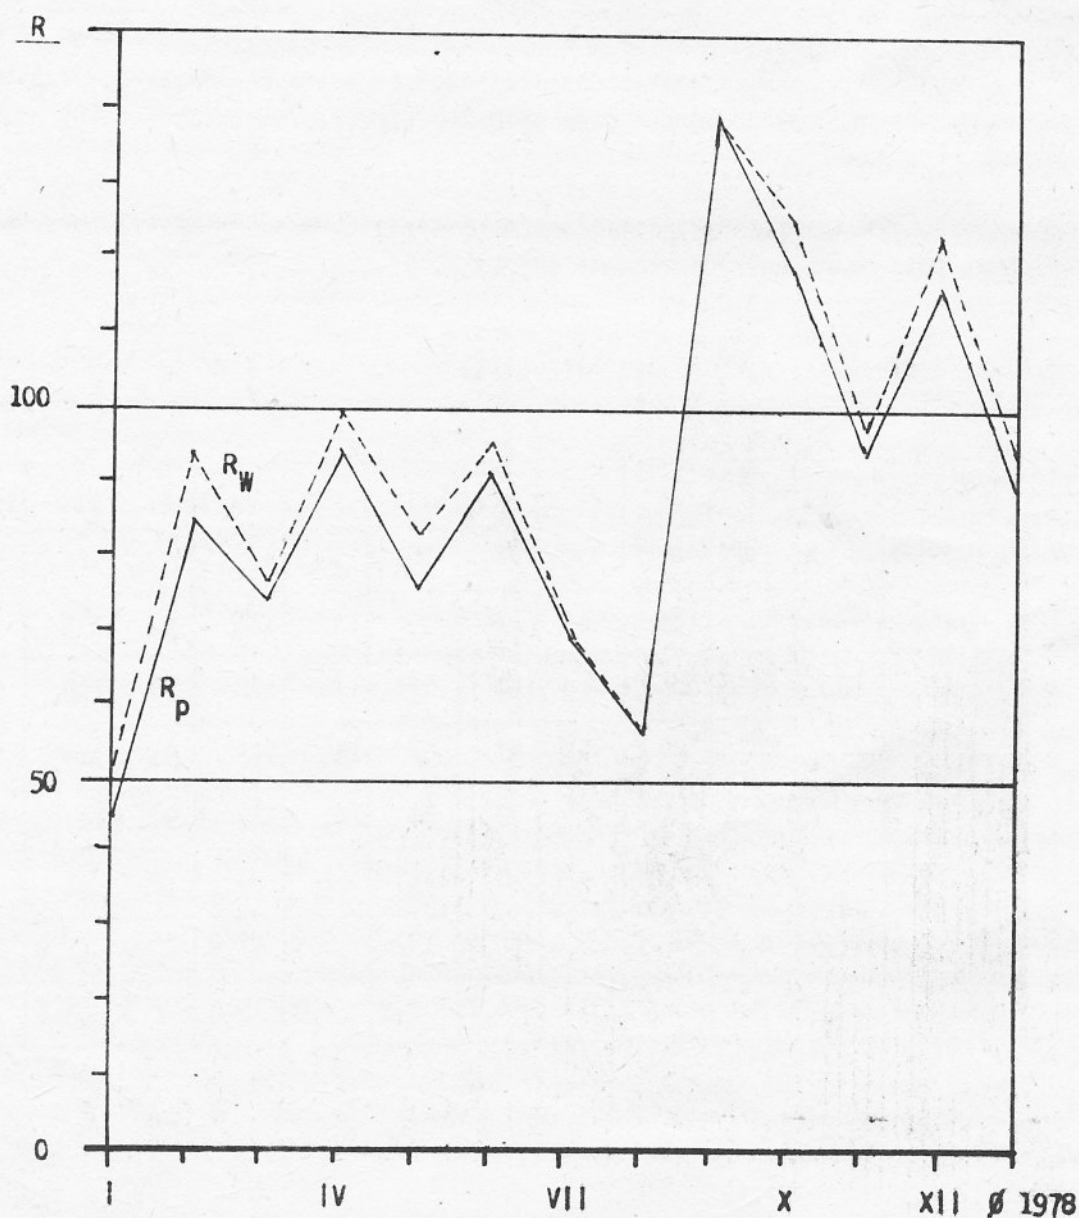

Vysvětlivky k tabulce:

- R_W - průměrné definitivní curyšské relativní číslo
- R_W' - průměrné předběžné relativní číslo
- R_W'' - průměrné předběžné curyšské relativní číslo za dny kryté pozorování našich vizuálních pozorovacích stanic
- R_p - průměrné neredukované relativní číslo výsledné řady
- R_p' - průměrné redukované relativní číslo výsledné řady
- $\pm$ - odchylka měsíčních relativních čísel $R_W'' - R_p'$
- $\pm$ v % - průměrná odchylka denních relativních čísel $R_W'' - R_p'$ v měsíci v % z hodnoty R_W''
- $\bar{N}$ - průměrný počet pozorování, připadajících na 1 pozorovací den

Poznámka:

Kromě R_W jsou všechny ostatní údaje o relativních číslech zaokrouhleny.

Průběh křivek měsíčních hodnot R_W a R_p je zakreslen v diagramu: