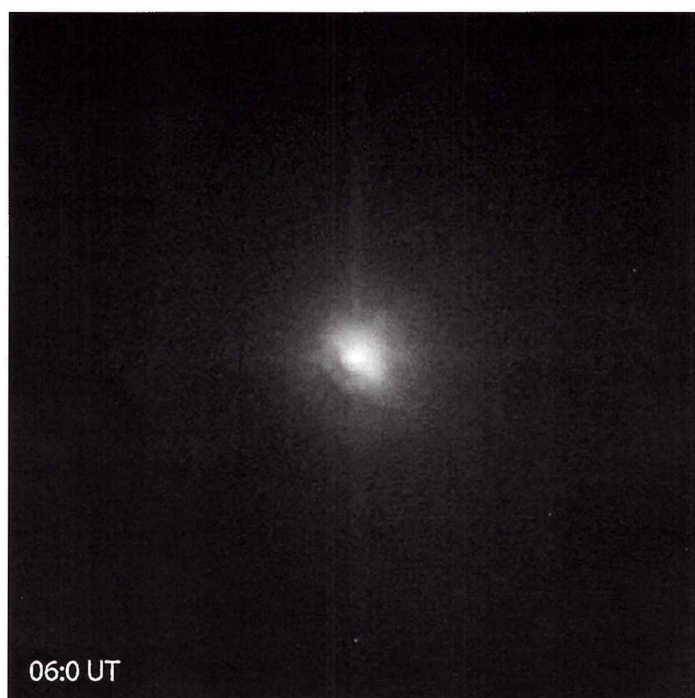

## Deep Impact: majstrovský zásah

2005  
ROČNÍK XXXVI. **4**  
Sk 40,-

- **Desaťročie hnedých trpaslíkov**
- **Slnečný cyklus**
- **Kvark-gluonové plazma**
- **Astrológovia: Existujú v kozme reprízy našich dejín spásy?**
- **Stonehenge versus rondely**
- **Sluneční plachetnice**

**Deep Impact:  
kométa Tempel 1  
zasiadnutá impaktorom**

Na snímke vidíte kométu Tempel 1  
krátko po zásahu impaktorom.

05:51 UT

06:0 UT

Na snímkach z Hubblovho vesmírneho ďalekohľadu vidíte kométu Tempel 1 tesne pred a krátko po kolízii.