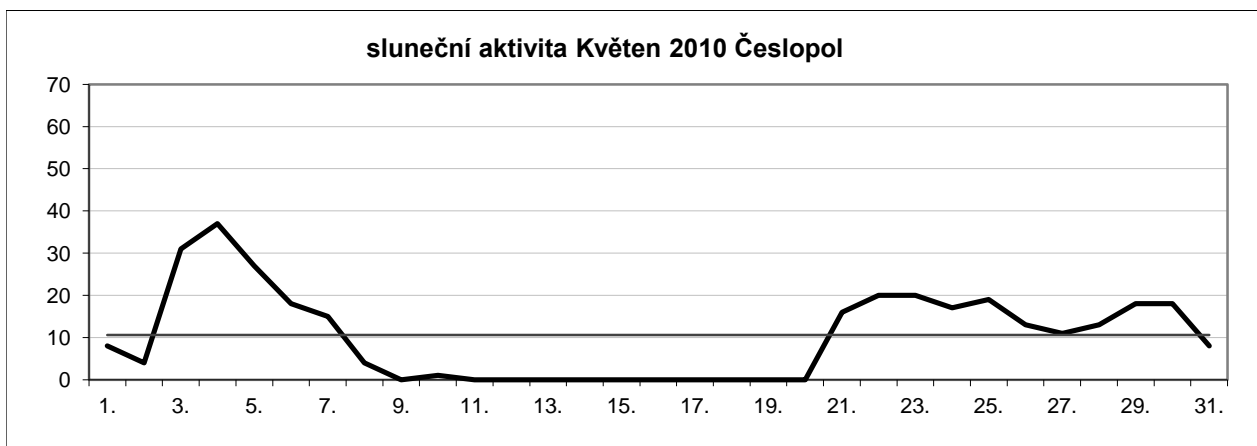

Sluneční aktivita za 1. čtvrtletí 2010

	průměr Rp za měsíc		
Leden	19,12		
Únor	23,88	průměr za 1. čtvrtletí	20,90
Březen	19,71		

Sluneční aktivita za 2. čtvrtletí 2010

	průměr Rp za měsíc	
Duben	10,00	
Květen	10,60	průměr za 2. čtvrtletí
Červen	15,69	12,10

Sluneční aktivita za 3. čtvrtletí 2010

	průměr Rp za měsíc	
Červenec	21,23	
Srpen	26,03	průměr za 3. čtvrtletí
Září	30,63	25,96

Sluneční aktivita za 4. čtvrtletí 2010

	průměr Rp za měsíc		
Říjen	27,87		
Listopad	26,21	průměr za 4. čtvrtletí	24,29
Prosinec	18,79		