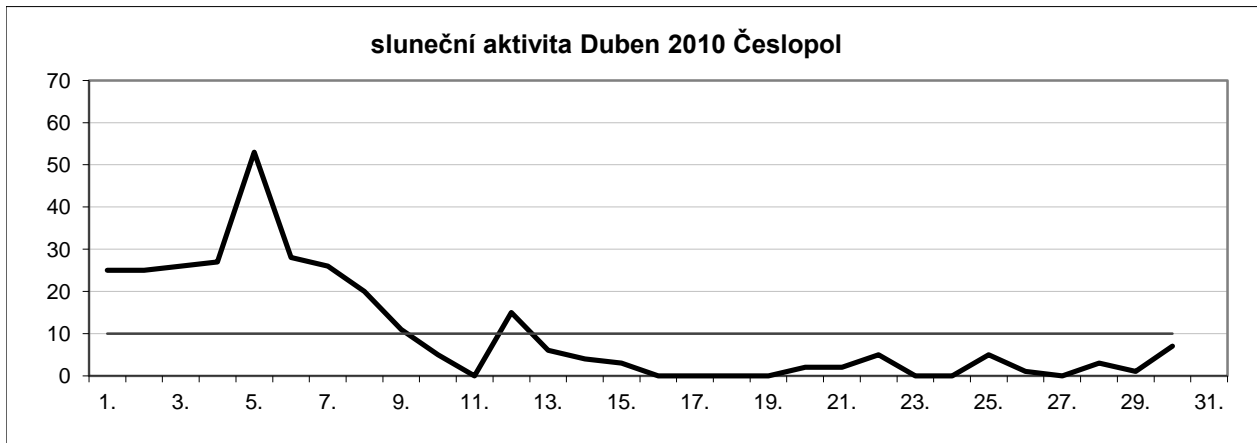

Sluneční aktivita za 1. čtvrtletí 2010

	průměr Rp za měsíc		
Leden	19,12		
Únor	23,88	průměr za 1. čtvrtletí	20,90
Březen	19,71		

Sluneční aktivita za 2. čtvrtletí 2010

	průměr Rp za měsíc	
Duben	10,00	
Květen	10,60	průměr za 2. čtvrtletí
Červen	15,69	12,10

Sluneční aktivita za 3. čtvrtletí 2010

	průměr Rp za měsíc	
Červenec	21,23	
Srpen	26,03	průměr za 3. čtvrtletí
Září	30,63	25,96

Sluneční aktivita za 4. čtvrtletí 2010

	průměr Rp za měsíc		
Říjen	27,87		
Listopad	26,21	průměr za 4. čtvrtletí	24,29
Prosinec	18,79		