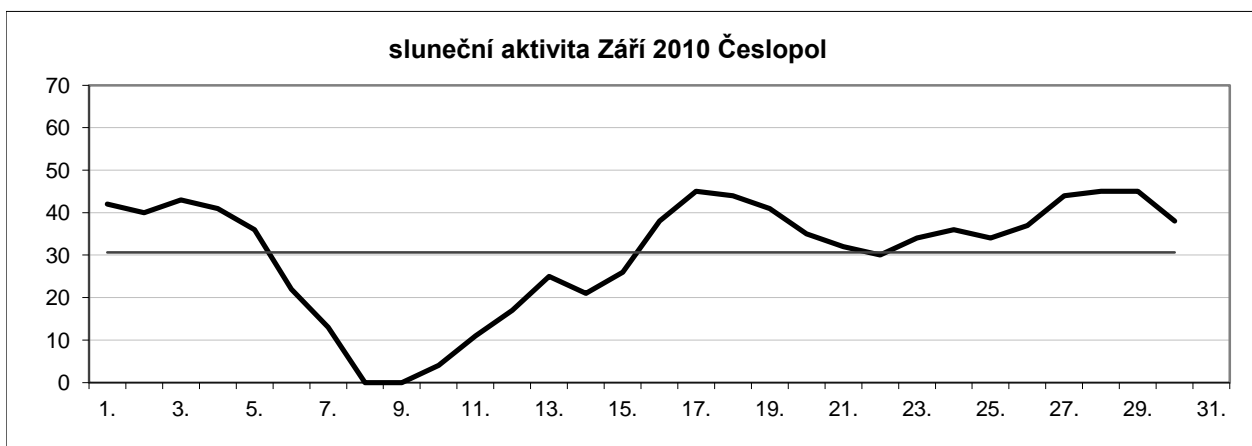

Sluneční aktivita za 1. čtvrtletí 2010

	průměr Rp za měsíc		
Leden	19,12		
Únor	23,88	průměr za 1. čtvrtletí	20,90
Březen	19,71		

Sluneční aktivita za 2. čtvrtletí 2010

	průměr Rp za měsíc	
Duben	10,00	
Květen	10,60	průměr za 2. čtvrtletí
Červen	15,69	12,10

Sluneční aktivita za 3. čtvrtletí 2010

	průměr Rp za měsíc	
Červenec	21,23	
Srpen	26,03	průměr za 3. čtvrtletí
Září	30,63	25,96

Sluneční aktivita za 4. čtvrtletí 2010

	průměr Rp za měsíc		
Říjen	27,87		
Listopad	26,21	průměr za 4. čtvrtletí	24,29
Prosinec	18,79		