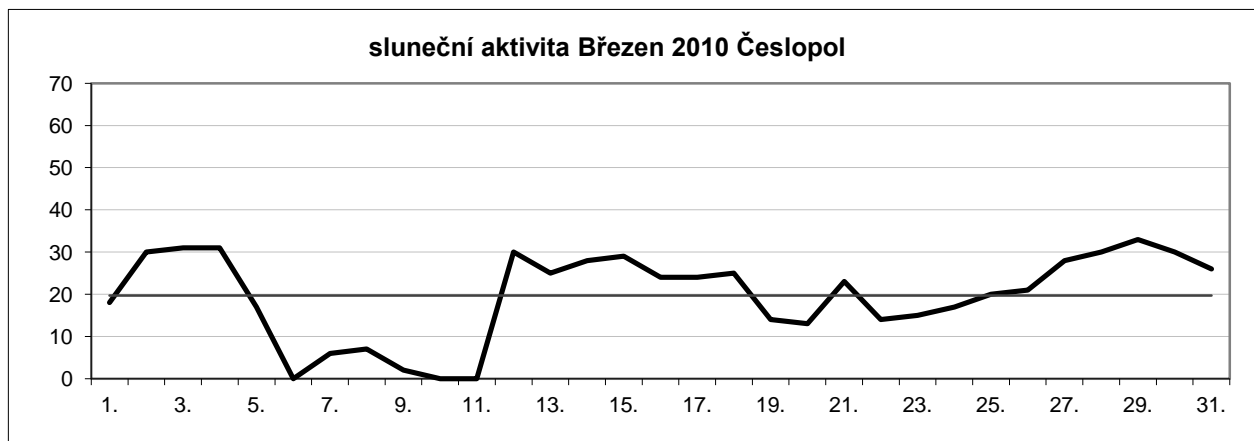

Sluneční aktivita za 1. čtvrtletí 2010

	průměr Rp za měsíc		
Leden	19,12		
Únor	23,88	průměr za 1. čtvrtletí	20,90
Březen	19,71		

Sluneční aktivita za 2. čtvrtletí 2010

	průměr Rp za měsíc	
Duben	10,00	
Květen	10,60	průměr za 2. čtvrtletí
Červen	15,69	12,10

Sluneční aktivita za 3. čtvrtletí 2010

	průměr Rp za měsíc	
Červenec	21,23	
Srpen	26,03	průměr za 3. čtvrtletí
Září	30,63	25,96

Sluneční aktivita za 4. čtvrtletí 2010

	průměr Rp za měsíc		
Říjen	27,87		
Listopad	26,21	průměr za 4. čtvrtletí	24,29
Prosinec	18,79		