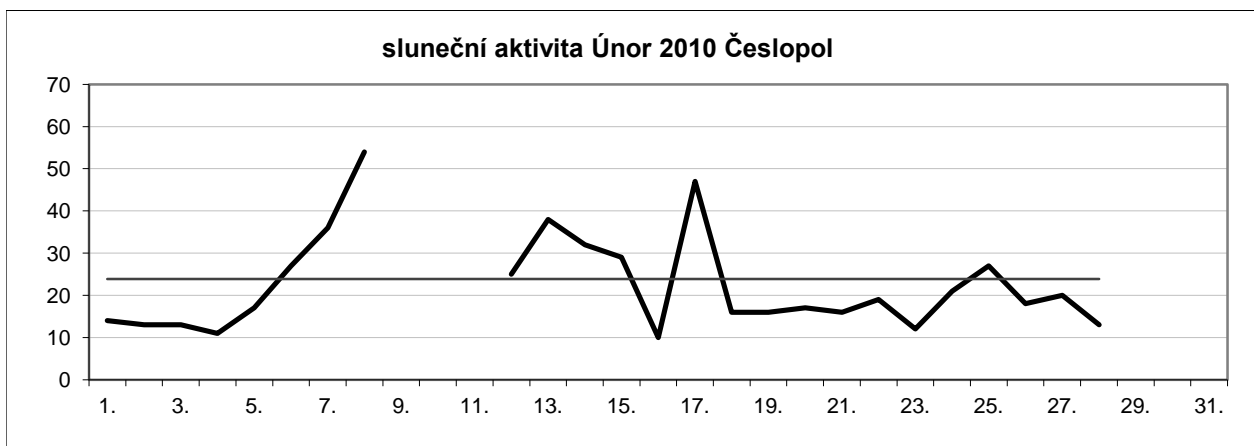

Sluneční aktivita za 1. čtvrtletí 2010

	průměr Rp za měsíc		
Leden	19,12		
Únor	23,88	průměr za 1. čtvrtletí	20,90
Březen	19,71		

Sluneční aktivita za 2. čtvrtletí 2010

	průměr Rp za měsíc	
Duben	10,00	
Květen	10,60	průměr za 2. čtvrtletí
Červen	15,69	12,10

Sluneční aktivita za 3. čtvrtletí 2010

	průměr Rp za měsíc	
Červenec	21,23	
Srpen	26,03	průměr za 3. čtvrtletí
Září	30,63	25,96

Sluneční aktivita za 4. čtvrtletí 2010

	průměr Rp za měsíc		
Říjen	27,87		
Listopad	26,21	průměr za 4. čtvrtletí	24,29
Prosinec	18,79		