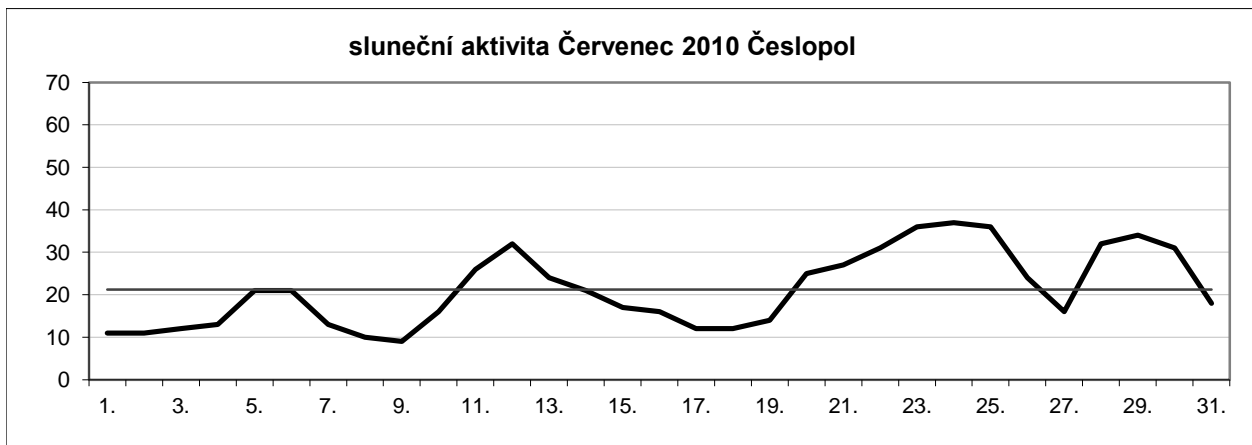

Sluneční aktivita za 1. čtvrtletí 2010

	průměr Rp za měsíc		
Leden	19,12		
Únor	23,88	průměr za 1. čtvrtletí	20,90
Březen	19,71		

Sluneční aktivita za 2. čtvrtletí 2010

	průměr Rp za měsíc	
Duben	10,00	
Květen	10,60	průměr za 2. čtvrtletí
Červen	15,69	12,10

Sluneční aktivita za 3. čtvrtletí 2010

	průměr Rp za měsíc	
Červenec	21,23	
Srpen	26,03	průměr za 3. čtvrtletí
Září	30,63	25,96

Sluneční aktivita za 4. čtvrtletí 2010

	průměr Rp za měsíc		
Říjen	27,87		
Listopad	26,21	průměr za 4. čtvrtletí	24,29
Prosinec	18,79		