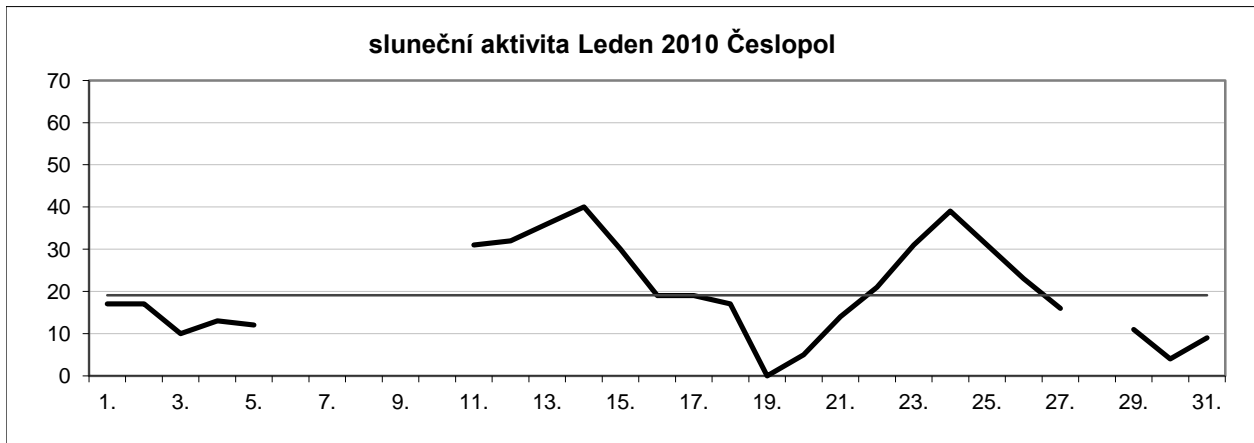

Sluneční aktivita za 1. čtvrtletí 2010

	průměr Rp za měsíc		
Leden	19,12		
Únor	23,88	průměr za 1. čtvrtletí	20,90
Březen	19,71		

Sluneční aktivita za 2. čtvrtletí 2010

	průměr Rp za měsíc	
Duben	10,00	
Květen	10,60	průměr za 2. čtvrtletí
Červen	15,69	12,10

Sluneční aktivita za 3. čtvrtletí 2010

	průměr Rp za měsíc	
Červenec	21,23	
Srpen	26,03	průměr za 3. čtvrtletí
Září	30,63	25,96

Sluneční aktivita za 4. čtvrtletí 2010

	průměr Rp za měsíc		
Říjen	27,87		
Listopad	26,21	průměr za 4. čtvrtletí	24,29
Prosinec	18,79		