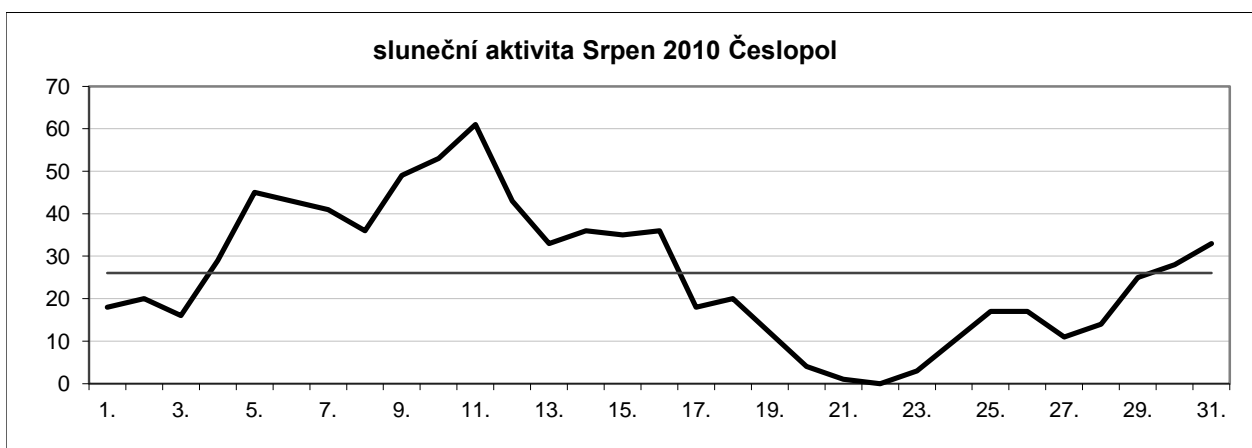

Sluneční aktivita za 1. čtvrtletí 2010

	průměr Rp za měsíc		
Leden	19,12		
Únor	23,88	průměr za 1. čtvrtletí	20,90
Březen	19,71		

Sluneční aktivita za 2. čtvrtletí 2010

	průměr Rp za měsíc	
Duben	10,00	
Květen	10,60	průměr za 2. čtvrtletí
Červen	15,69	12,10

Sluneční aktivita za 3. čtvrtletí 2010

	průměr Rp za měsíc	
Červenec	21,23	
Srpen	26,03	průměr za 3. čtvrtletí
Září	30,63	25,96

Sluneční aktivita za 4. čtvrtletí 2010

	průměr Rp za měsíc		
Říjen	27,87		
Listopad	26,21	průměr za 4. čtvrtletí	24,29
Prosinec	18,79		