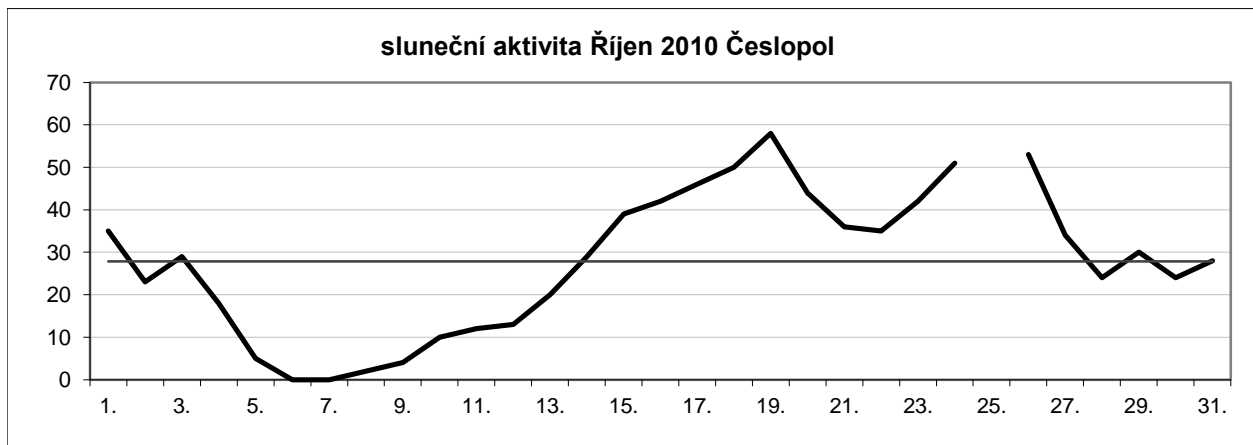

Sluneční aktivita za 1. čtvrtletí 2010

	průměr Rp za měsíc		
Leden	19,12		
Únor	23,88	průměr za 1. čtvrtletí	20,90
Březen	19,71		

Sluneční aktivita za 2. čtvrtletí 2010

	průměr Rp za měsíc	
Duben	10,00	
Květen	10,60	průměr za 2. čtvrtletí
Červen	15,69	12,10

Sluneční aktivita za 3. čtvrtletí 2010

	průměr Rp za měsíc	
Červenec	21,23	
Srpen	26,03	průměr za 3. čtvrtletí
Září	30,63	25,96

Sluneční aktivita za 4. čtvrtletí 2010

	průměr Rp za měsíc		
Říjen	27,87		
Listopad	26,21	průměr za 4. čtvrtletí	24,29
Prosinec	18,79		