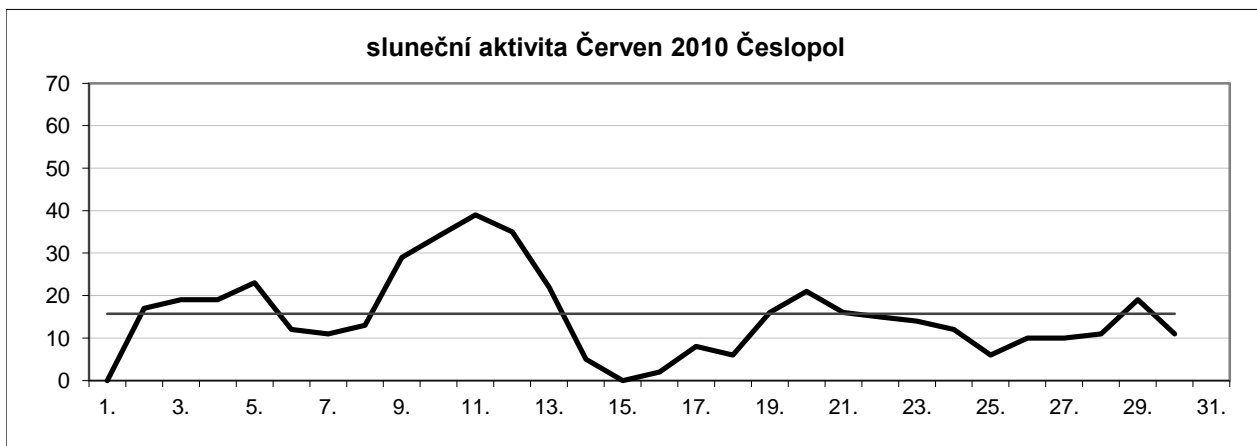

Sluneční aktivita za 1. čtvrtletí 2010

	průměr Rp za měsíc		
Leden	19,12		
Únor	23,88	průměr za 1. čtvrtletí	20,90
Březen	19,71		

Sluneční aktivita za 2. čtvrtletí 2010

	průměr Rp za měsíc	
Duben	10,00	
Květen	10,60	průměr za 2. čtvrtletí
Červen	15,69	12,10

Sluneční aktivita za 3. čtvrtletí 2010

	průměr Rp za měsíc	
Červenec	21,23	
Srpen	26,03	průměr za 3. čtvrtletí
Září	30,63	25,96

Sluneční aktivita za 4. čtvrtletí 2010

	průměr Rp za měsíc		
Říjen	27,87		
Listopad	26,21	průměr za 4. čtvrtletí	24,29
Prosinec	18,79		