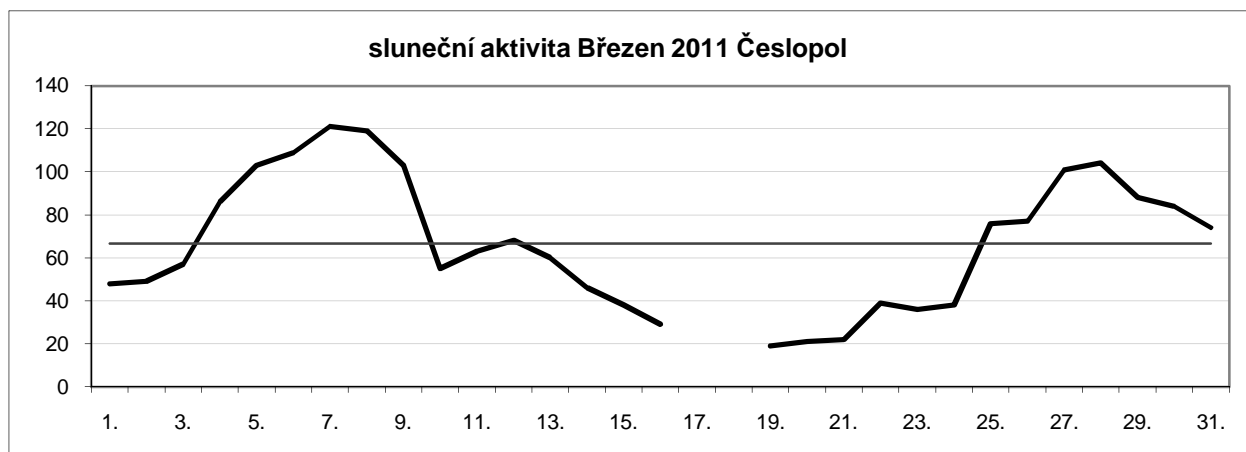

Sluneční aktivita za 1. čtvrtletí 2011

Leden	23,93		
Únor	35,42	průměr za 1. čtvrtletí	42,00
Březen	66,66		