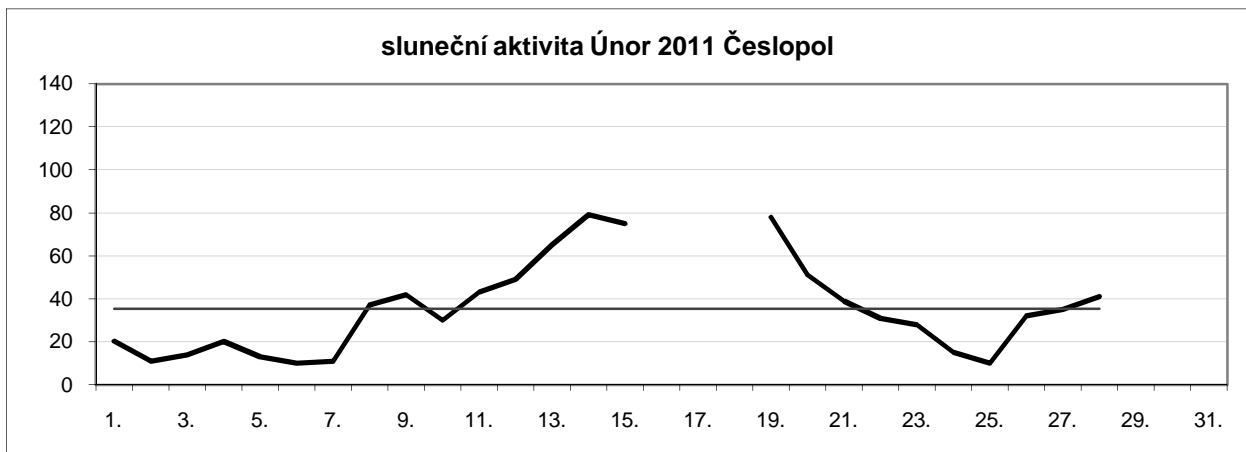

Sluneční aktivita za 1. čtvrtletí 2011

Leden	23,93		
Únor	35,42	průměr za 1. čtvrtletí	42,00
Březen	66,66		