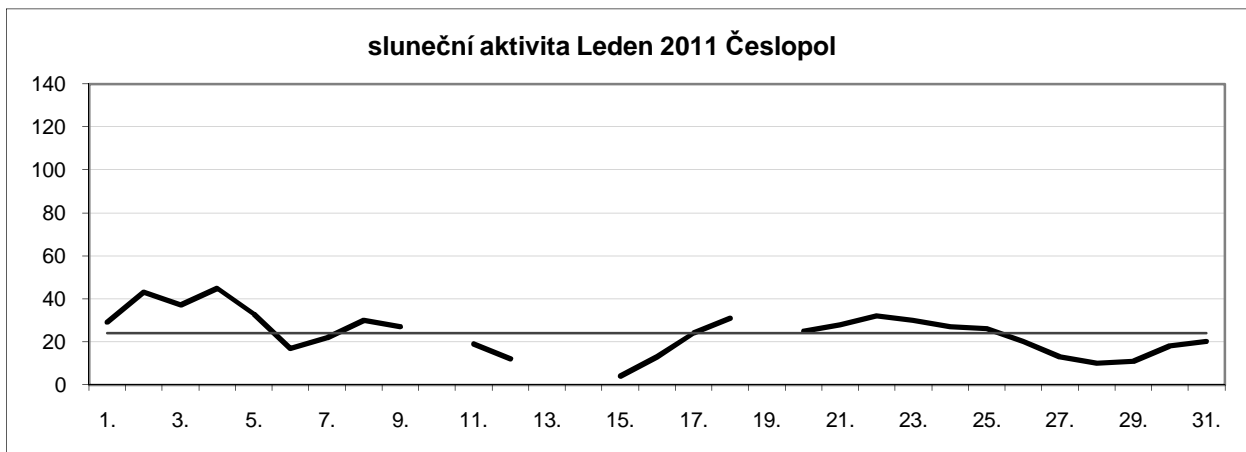

Sluneční aktivita za 1. čtvrtletí 2011

Leden	23,93		
Únor	35,42	průměr za 1. čtvrtletí	42,00
Březen	66,66		