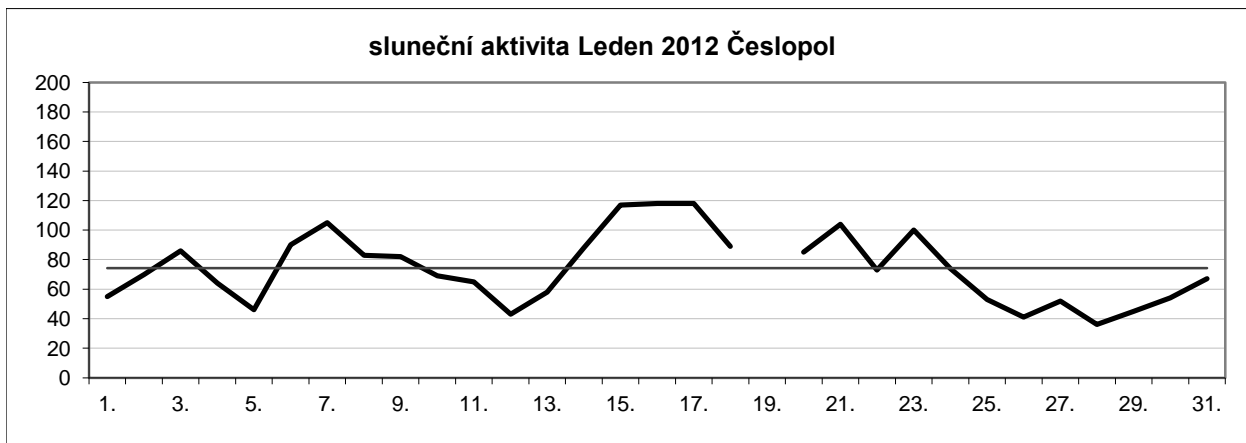

Sluneční aktivita za 1. čtvrtletí 2012

Leden	74,33		
Únor	39,11	průměr za 1. čtvrtletí	62,35
Březen	73,61		

Sluneční aktivita za 2. čtvrtletí 2012

Duben	74,14		
Květen	87,06	průměr za 2. čtvrtletí	82,69
Červen	86,87		

Sluneční aktivita za 3. čtvrtletí 2012

Červenec	92,23		
Srpen	84,68	průměr za 3. čtvrtletí	87,60
Září	85,90		

Sluneční aktivita za 4. čtvrtletí 2012

Říjen	71,07		
Listopad	76,50	průměr za 4. čtvrtletí	65,31
Prosinec	48,36		