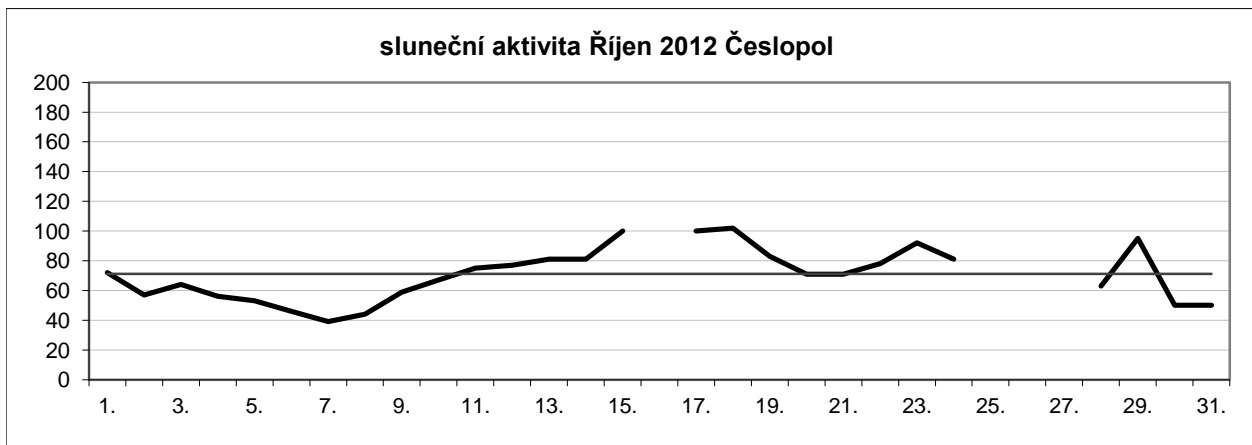

Sluneční aktivita za 1. čtvrtletí 2012

Leden	74,33		
Únor	39,11	průměr za 1. čtvrtletí	62,35
Březen	73,61		

Sluneční aktivita za 2. čtvrtletí 2012

Duben	74,14		
Květen	87,06	průměr za 2. čtvrtletí	82,69
Červen	86,87		

Sluneční aktivita za 3. čtvrtletí 2012

Červenec	92,23		
Srpen	84,68	průměr za 3. čtvrtletí	87,60
Září	85,90		

Sluneční aktivita za 4. čtvrtletí 2012

Říjen	71,07		
Listopad	76,50	průměr za 4. čtvrtletí	65,31
Prosinec	48,36		