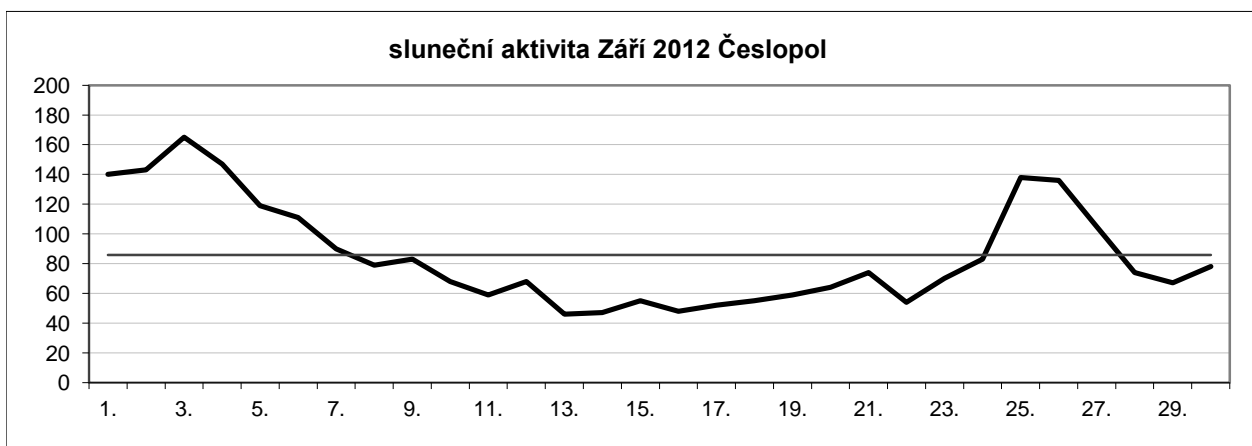

Sluneční aktivita za 1. čtvrtletí 2012

Leden	74,33		
Únor	39,11	průměr za 1. čtvrtletí	62,35
Březen	73,61		

Sluneční aktivita za 2. čtvrtletí 2012

Duben	74,14		
Květen	87,06	průměr za 2. čtvrtletí	82,69
Červen	86,87		

Sluneční aktivita za 3. čtvrtletí 2012

Červenec	92,23		
Srpen	84,68	průměr za 3. čtvrtletí	87,60
Září	85,90		

Sluneční aktivita za 4. čtvrtletí 2012

Říjen	71,07		
Listopad	76,50	průměr za 4. čtvrtletí	65,31
Prosinec	48,36		