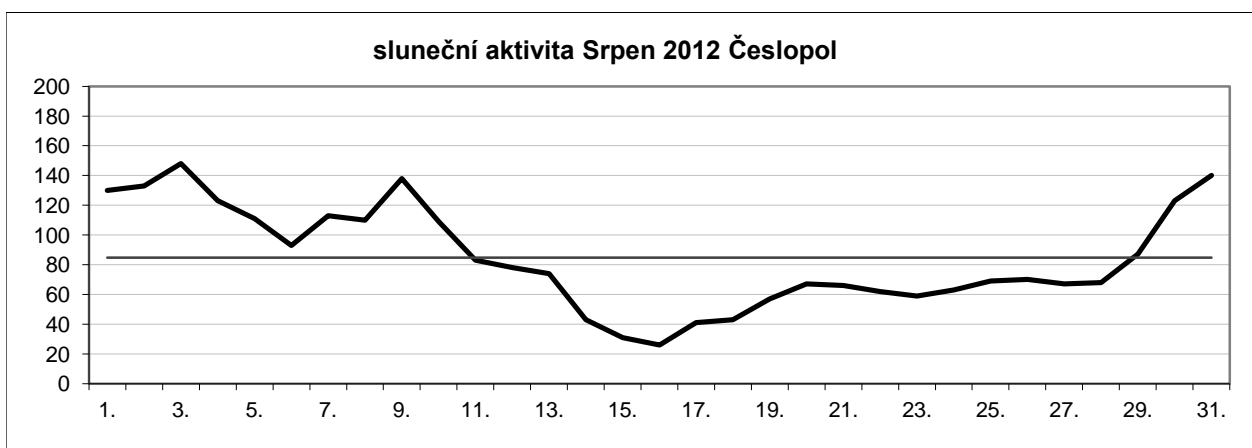

Sluneční aktivita za 1. čtvrtletí 2012

Leden	74,33		
Únor	39,11	průměr za 1. čtvrtletí	62,35
Březen	73,61		

Sluneční aktivita za 2. čtvrtletí 2012

Duben	74,14		
Květen	87,06	průměr za 2. čtvrtletí	82,69
Červen	86,87		

Sluneční aktivita za 3. čtvrtletí 2012

Červenec	92,23		
Srpen	84,68	průměr za 3. čtvrtletí	87,60
Září	85,90		

Sluneční aktivita za 4. čtvrtletí 2012

Říjen	71,07		
Listopad	76,50	průměr za 4. čtvrtletí	65,31
Prosinec	48,36		