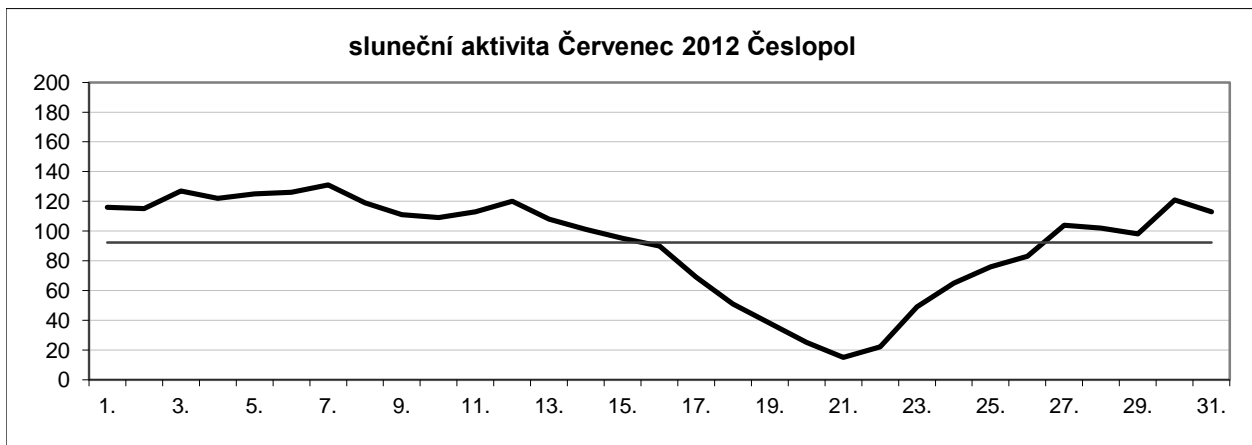

Sluneční aktivita za 1. čtvrtletí 2012

Leden	74,33		
Únor	39,11	průměr za 1. čtvrtletí	62,35
Březen	73,61		

Sluneční aktivita za 2. čtvrtletí 2012

Duben	74,14		
Květen	87,06	průměr za 2. čtvrtletí	82,69
Červen	86,87		

Sluneční aktivita za 3. čtvrtletí 2012

Červenec	92,23		
Srpen	84,68	průměr za 3. čtvrtletí	87,60
Září	85,90		

Sluneční aktivita za 4. čtvrtletí 2012

Říjen	71,07		
Listopad	76,50	průměr za 4. čtvrtletí	65,31
Prosinec	48,36		