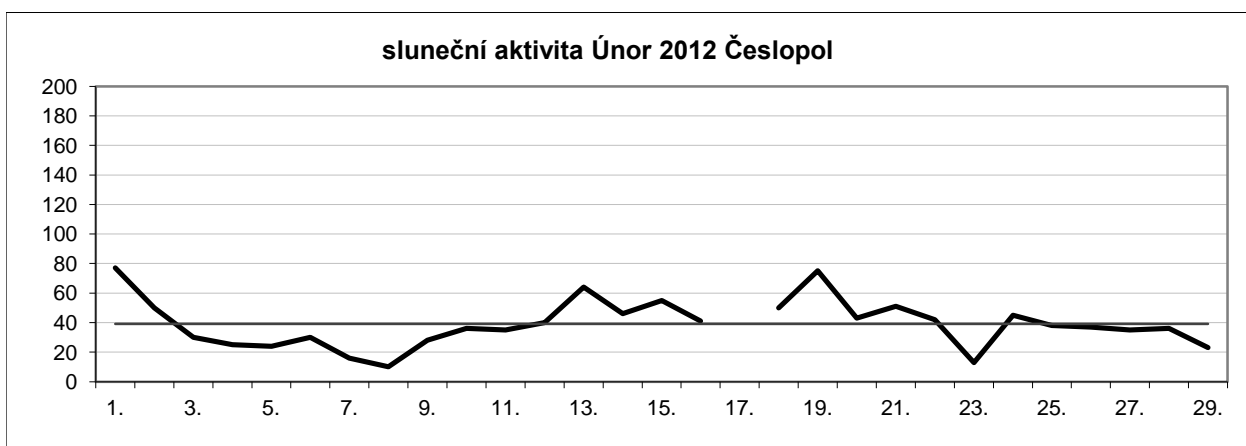

Sluneční aktivita za 1. čtvrtletí 2012

Leden	74,33		
Únor	39,11	průměr za 1. čtvrtletí	62,35
Březen	73,61		

Sluneční aktivita za 2. čtvrtletí 2012

Duben	74,14		
Květen	87,06	průměr za 2. čtvrtletí	82,69
Červen	86,87		

Sluneční aktivita za 3. čtvrtletí 2012

Červenec	92,23		
Srpen	84,68	průměr za 3. čtvrtletí	87,60
Září	85,90		

Sluneční aktivita za 4. čtvrtletí 2012

Říjen	71,07		
Listopad	76,50	průměr za 4. čtvrtletí	65,31
Prosinec	48,36		