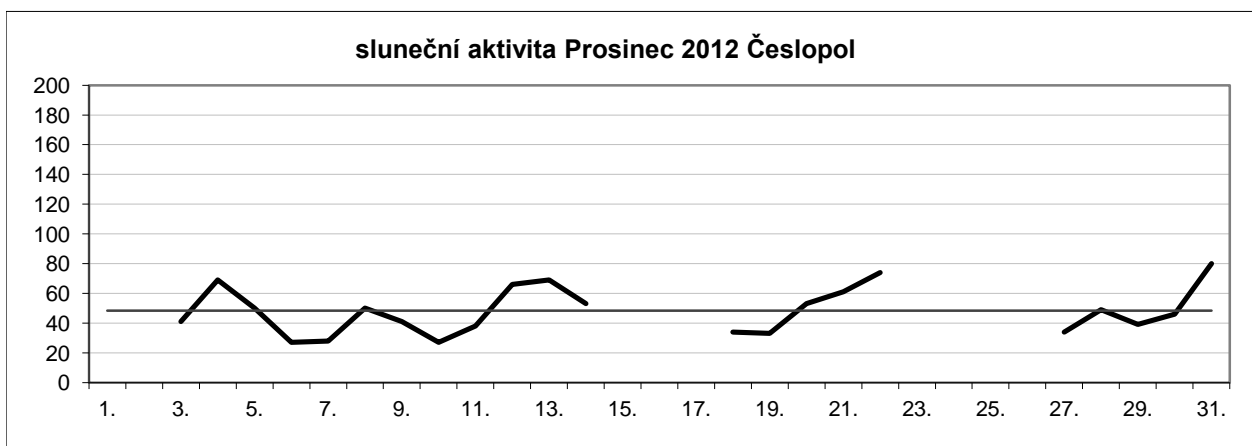

Sluneční aktivita za 1. čtvrtletí 2012

Leden	74,33		
Únor	39,11	průměr za 1. čtvrtletí	62,35
Březen	73,61		

Sluneční aktivita za 2. čtvrtletí 2012

Duben	74,14		
Květen	87,06	průměr za 2. čtvrtletí	82,69
Červen	86,87		

Sluneční aktivita za 3. čtvrtletí 2012

Červenec	92,23		
Srpen	84,68	průměr za 3. čtvrtletí	87,60
Září	85,90		

Sluneční aktivita za 4. čtvrtletí 2012

Říjen	71,07		
Listopad	76,50	průměr za 4. čtvrtletí	65,31
Prosinec	48,36		