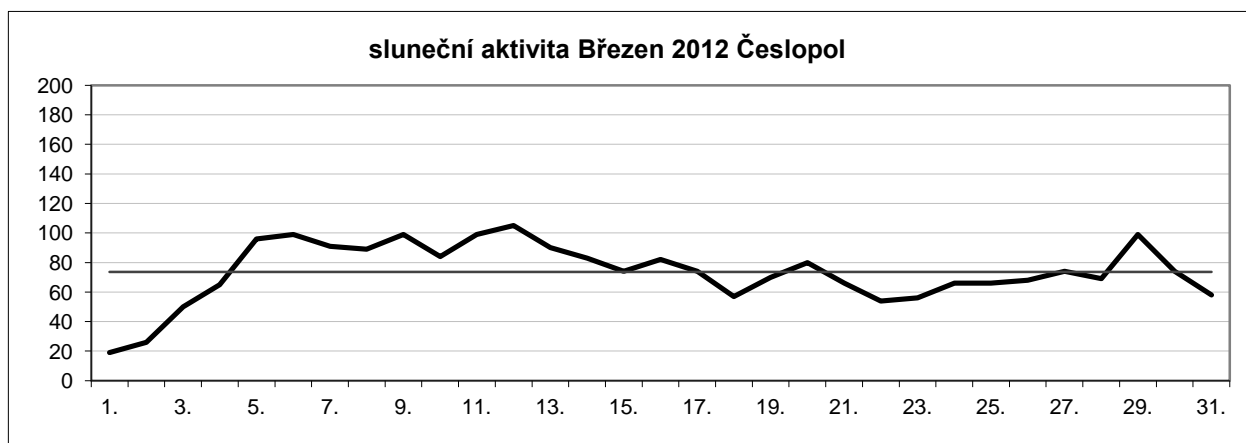

Sluneční aktivita za 1. čtvrtletí 2012

Leden	74,33		
Únor	39,11	průměr za 1. čtvrtletí	62,35
Březen	73,61		

Sluneční aktivita za 2. čtvrtletí 2012

Duben	74,14		
Květen	87,06	průměr za 2. čtvrtletí	82,69
Červen	86,87		