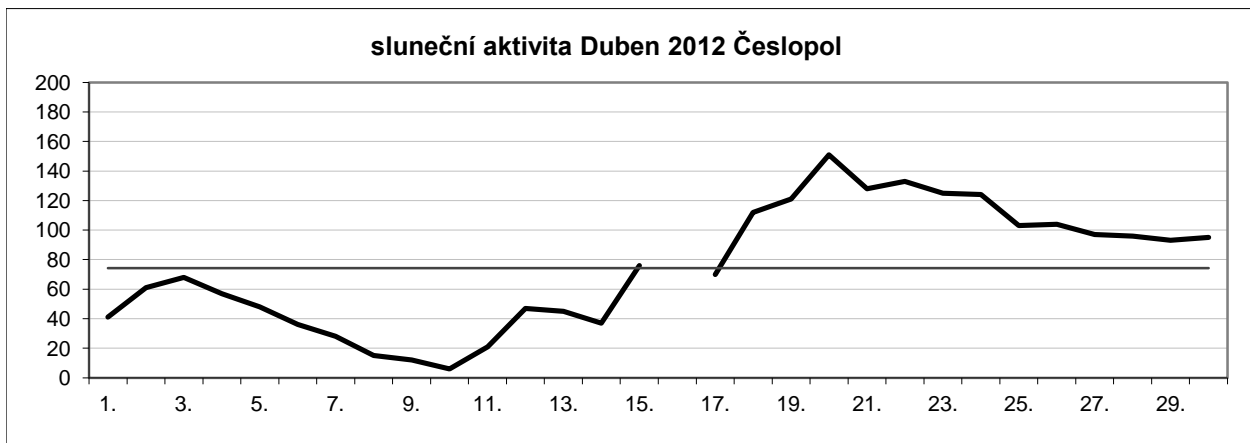

Sluneční aktivita za 1. čtvrtletí 2012

Leden	74,33		
Únor	39,11	průměr za 1. čtvrtletí	62,35
Březen	73,61		

Sluneční aktivita za 2. čtvrtletí 2012

Duben	74,14		
Květen	87,06	průměr za 2. čtvrtletí	82,69
Červen	86,87		