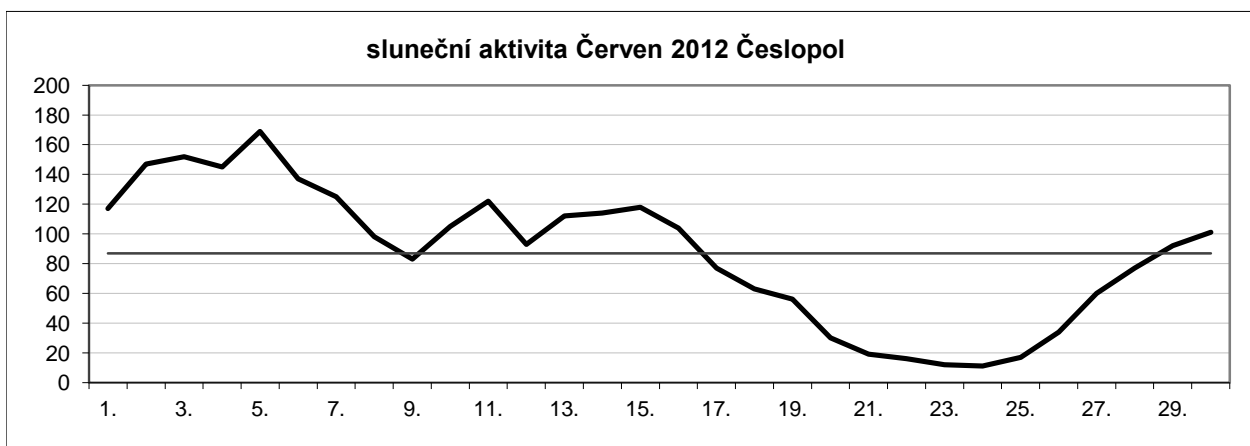

Sluneční aktivita za 1. čtvrtletí 2012

Leden	74,33		
Únor	39,11	průměr za 1. čtvrtletí	62,35
Březen	73,61		

Sluneční aktivita za 2. čtvrtletí 2012

Duben	74,14		
Květen	87,06	průměr za 2. čtvrtletí	82,69
Červen	86,87		