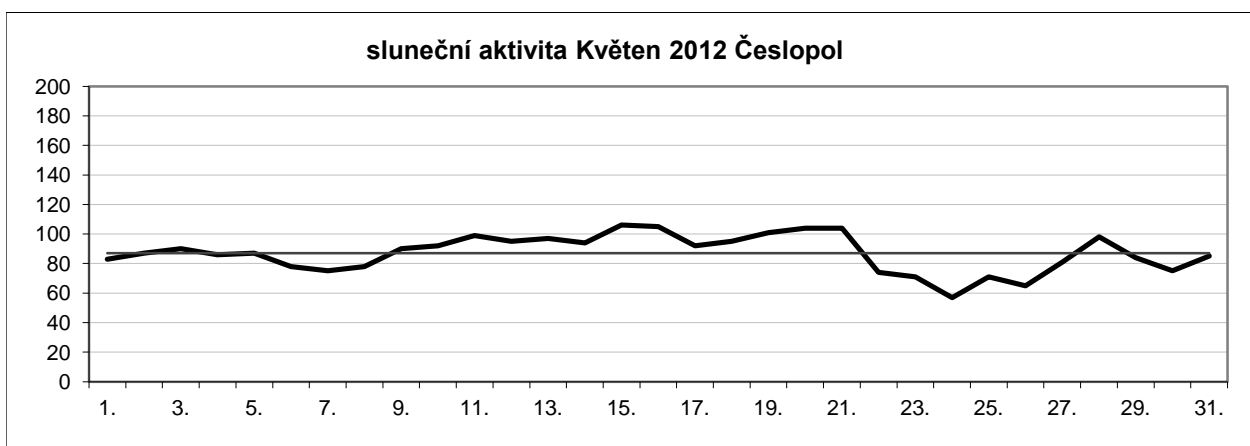

Sluneční aktivita za 1. čtvrtletí 2012

Leden	74,33		
Únor	39,11	průměr za 1. čtvrtletí	62,35
Březen	73,61		

Sluneční aktivita za 2. čtvrtletí 2012

Duben	74,14		
Květen	87,06	průměr za 2. čtvrtletí	82,69
Červen	86,87		

Sluneční aktivita za 3. čtvrtletí 2012

Červenec	92,23		
Srpen	84,68	průměr za 3. čtvrtletí	87,60
Září	85,90		

Sluneční aktivita za 4. čtvrtletí 2012

Říjen	71,07		
Listopad	76,50	průměr za 4. čtvrtletí	65,31
Prosinec	48,36		