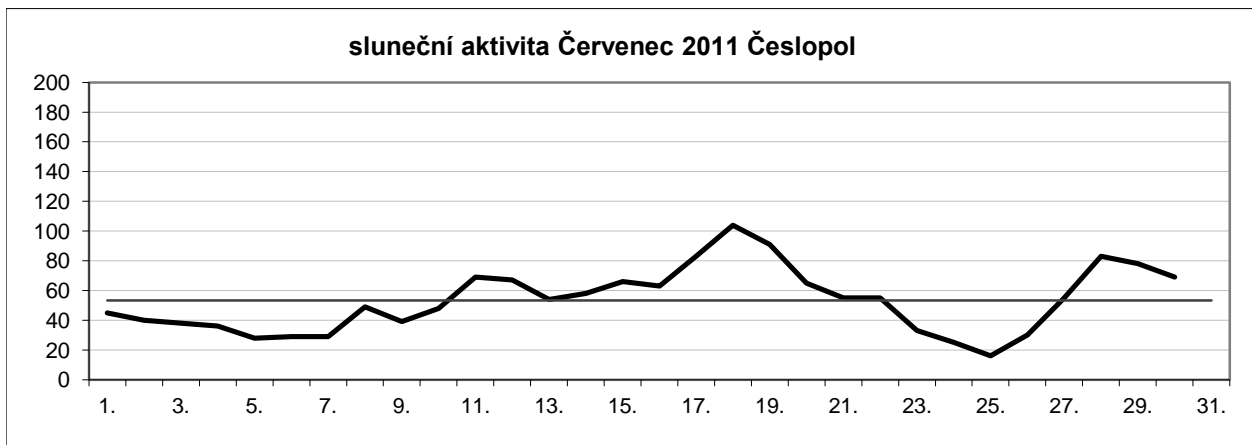

Sluneční aktivita za 1. čtvrtletí 2011

Leden	23,04		
Únor	34,12	průměr za 1. čtvrtletí	40,00
Březen	62,84		

Sluneční aktivita za 2. čtvrtletí 2011

Duben	65,80		
Květen	48,81	průměr za 2. čtvrtletí	53,62
Červen	46,27		

Sluneční aktivita za 3. čtvrtletí 2011

Červenec 53,33
 Srpen 56,39
 Září 103,90

průměr za 3. čtvrtletí 71,21

Sluneční aktivita za 4. čtvrtletí 2011

Říjen	104,87		
Listopad	118,04	průměr za 4. čtvrtletí	103,45
Prosinec	87,44		