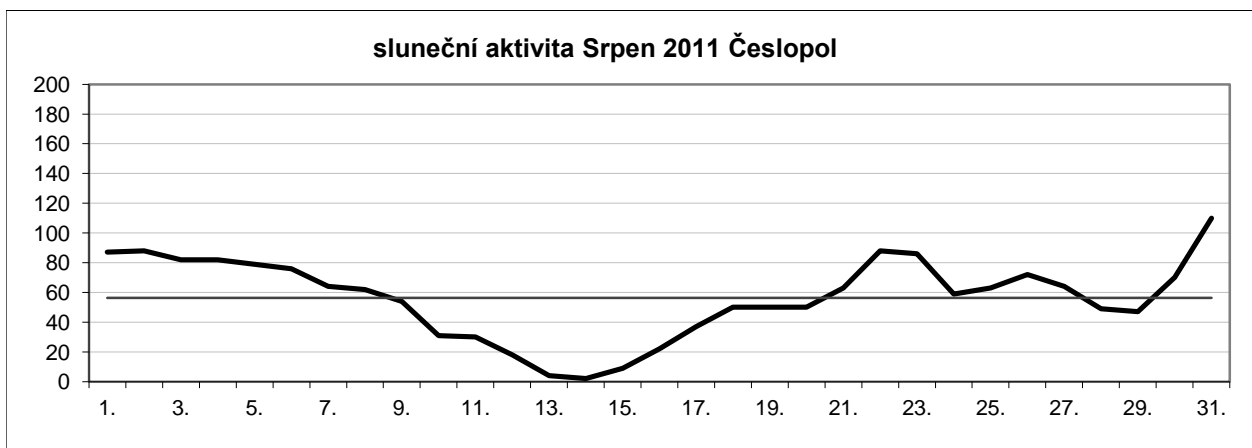

Sluneční aktivita za 1. čtvrtletí 2011

Leden	23,04		
Únor	34,12	průměr za 1. čtvrtletí	40,00
Březen	62,84		

Sluneční aktivita za 2. čtvrtletí 2011

Duben	65,80		
Květen	48,81	průměr za 2. čtvrtletí	53,62
Červen	46,27		

Sluneční aktivita za 3. čtvrtletí 2011

Červenec 53,33
 Srpen 56,39
 Září 103,90

průměr za 3. čtvrtletí 71,21

Sluneční aktivita za 4. čtvrtletí 2011

Říjen	104,87		
Listopad	118,04	průměr za 4. čtvrtletí	103,45
Prosinec	87,44		