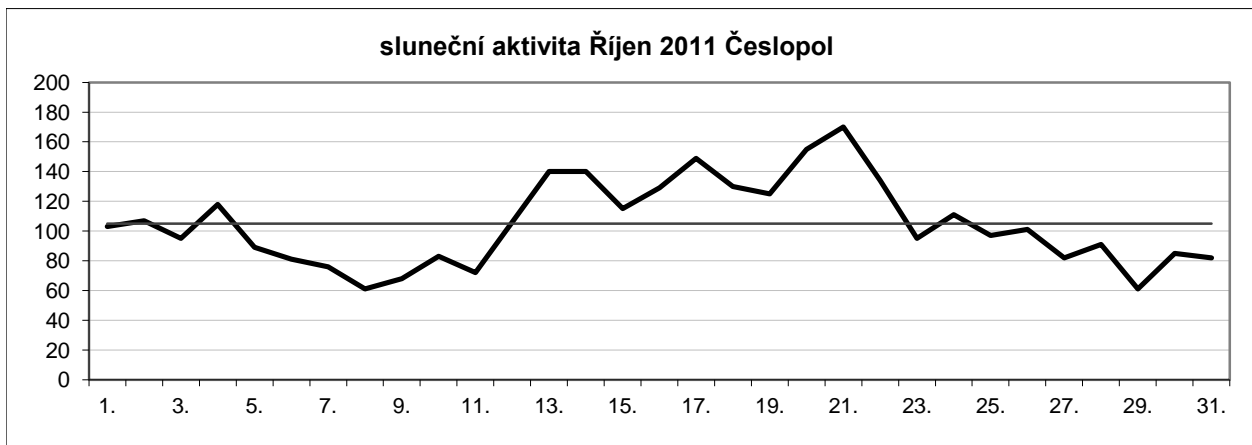

Sluneční aktivita za 1. čtvrtletí 2011

Leden	23,04		
Únor	34,12	průměr za 1. čtvrtletí	40,00
Březen	62,84		

Sluneční aktivita za 2. čtvrtletí 2011

Duben	65,80		
Květen	48,81	průměr za 2. čtvrtletí	53,62
Červen	46,27		

Sluneční aktivita za 3. čtvrtletí 2011

Červenec 53,33
 Srpen 56,39
 Září 103,90

průměr za 3. čtvrtletí 71,21

Sluneční aktivita za 4. čtvrtletí 2011

Říjen	104,87		
Listopad	118,04	průměr za 4. čtvrtletí	103,45
Prosinec	87,44		