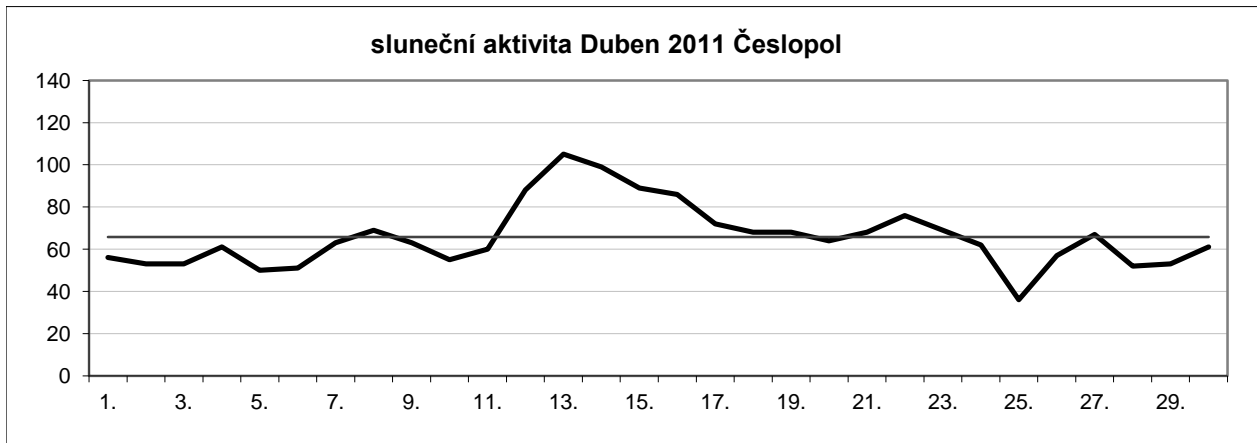

Sluneční aktivita za 1. čtvrtletí 2011

Leden	23,04		
Únor	34,12	průměr za 1. čtvrtletí	40,00
Březen	62,84		

Sluneční aktivita za 2. čtvrtletí 2011

Duben	65,80		
Květen	48,81	průměr za 2. čtvrtletí	53,62
Červen	46,27		

Sluneční aktivita za 3. čtvrtletí 2011

Červenec 53,33
 Srpen 56,39
 Září 103,90

průměr za 3. čtvrtletí 71,21

Sluneční aktivita za 4. čtvrtletí 2011

Říjen	104,87		
Listopad	118,04	průměr za 4. čtvrtletí	103,45
Prosinec	87,44		