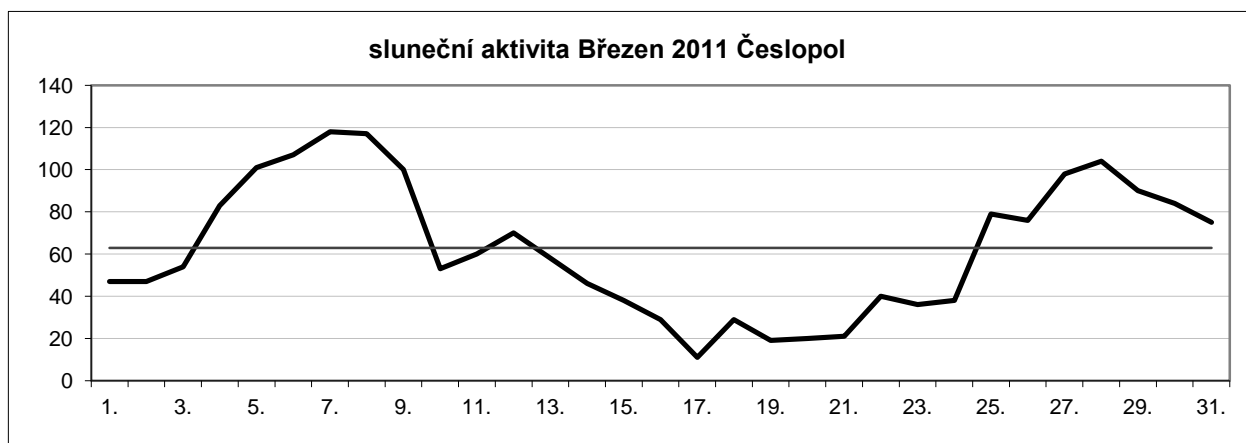

Sluneční aktivita za 1. čtvrtletí 2011

Leden	23,04		
Únor	34,12	průměr za 1. čtvrtletí	40,00
Březen	62,84		

Sluneční aktivita za 2. čtvrtletí 2011

Duben	65,80		
Květen	48,81	průměr za 2. čtvrtletí	53,62
Červen	46,27		