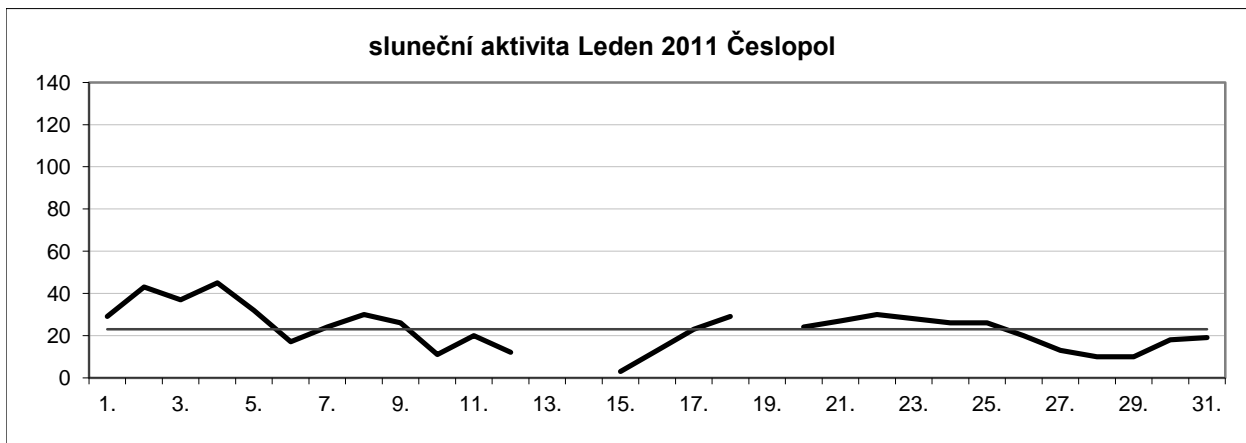

Sluneční aktivita za 1. čtvrtletí 2011

Leden	23,04		
Únor	34,12	průměr za 1. čtvrtletí	40,00
Březen	62,84		

Sluneční aktivita za 2. čtvrtletí 2011

Duben	65,80		
Květen	48,81	průměr za 2. čtvrtletí	53,62
Červen	46,27		

Sluneční aktivita za 3. čtvrtletí 2011

Červenec 53,33
 Srpen 56,39
 Září 103,90

průměr za 3. čtvrtletí 71,21

Sluneční aktivita za 4. čtvrtletí 2011

Říjen	104,87		
Listopad	118,04	průměr za 4. čtvrtletí	103,45
Prosinec	87,44		