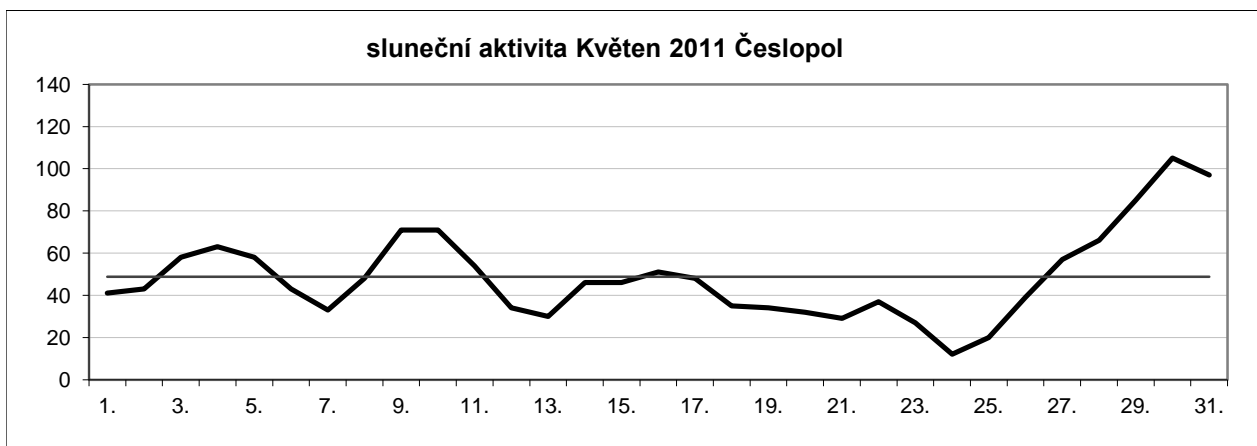

Sluneční aktivita za 1. čtvrtletí 2011

Leden	23,04		
Únor	34,12	průměr za 1. čtvrtletí	40,00
Březen	62,84		

Sluneční aktivita za 2. čtvrtletí 2011

Duben	65,80		
Květen	48,81	průměr za 2. čtvrtletí	53,62
Červen	46,27		

Sluneční aktivita za 3. čtvrtletí 2011

Červenec 53,33
 Srpen 56,39
 Září 103,90

průměr za 3. čtvrtletí 71,21

Sluneční aktivita za 4. čtvrtletí 2011

Říjen	104,87		
Listopad	118,04	průměr za 4. čtvrtletí	103,45
Prosinec	87,44		