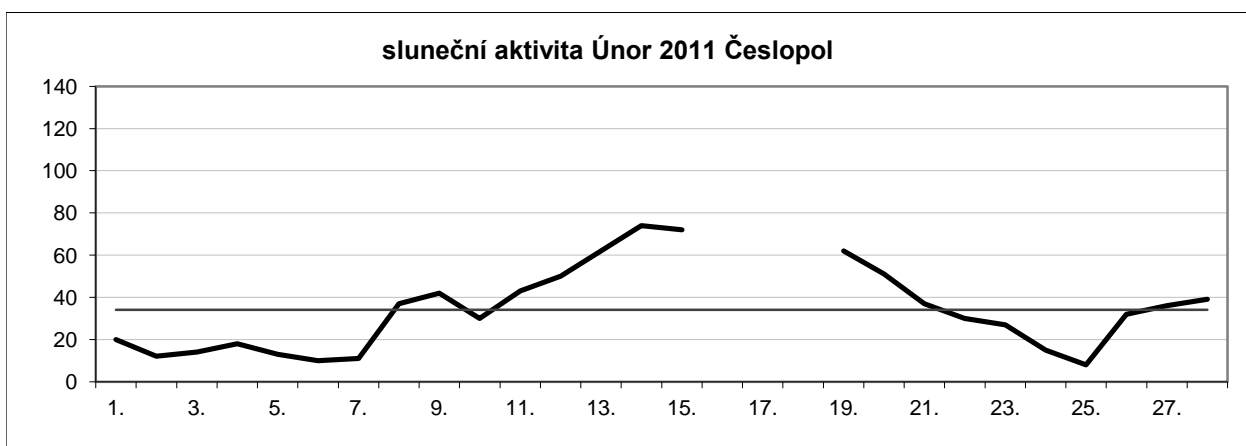

Sluneční aktivita za 1. čtvrtletí 2011

Leden	23,04		
Únor	34,12	průměr za 1. čtvrtletí	40,00
Březen	62,84		

Sluneční aktivita za 2. čtvrtletí 2011

Duben	65,80		
Květen	48,81	průměr za 2. čtvrtletí	53,62
Červen	46,27		

Sluneční aktivita za 3. čtvrtletí 2011

Červenec 53,33
 Srpen 56,39
 Září 103,90

průměr za 3. čtvrtletí 71,21

Sluneční aktivita za 4. čtvrtletí 2011

Říjen	104,87		
Listopad	118,04	průměr za 4. čtvrtletí	103,45
Prosinec	87,44		