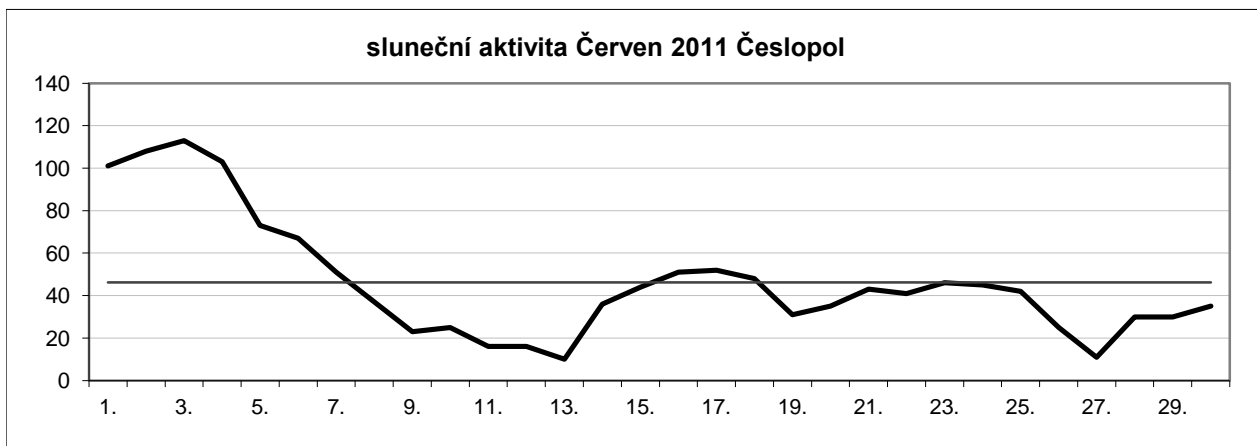

Sluneční aktivita za 1. čtvrtletí 2011

Leden	23,04		
Únor	34,12	průměr za 1. čtvrtletí	40,00
Březen	62,84		

Sluneční aktivita za 2. čtvrtletí 2011

Duben	65,80		
Květen	48,81	průměr za 2. čtvrtletí	53,62
Červen	46,27		

Sluneční aktivita za 3. čtvrtletí 2011

Červenec 53,33
 Srpen 56,39
 Září 103,90

průměr za 3. čtvrtletí 71,21

Sluneční aktivita za 4. čtvrtletí 2011

Říjen	104,87		
Listopad	118,04	průměr za 4. čtvrtletí	103,45
Prosinec	87,44		