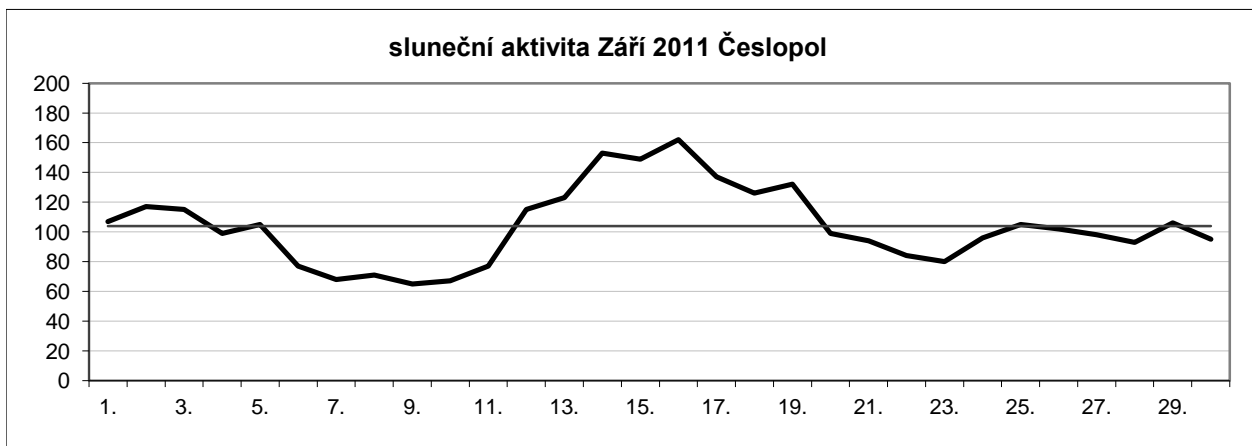

Sluneční aktivita za 1. čtvrtletí 2011

Leden	23,04		
Únor	34,12	průměr za 1. čtvrtletí	40,00
Březen	62,84		

Sluneční aktivita za 2. čtvrtletí 2011

Duben	65,80		
Květen	48,81	průměr za 2. čtvrtletí	53,62
Červen	46,27		

Sluneční aktivita za 3. čtvrtletí 2011

Červenec 53,33
 Srpen 56,39
 Září 103,90

průměr za 3. čtvrtletí 71,21

Sluneční aktivita za 4. čtvrtletí 2011

Říjen	104,87		
Listopad	118,04	průměr za 4. čtvrtletí	103,45
Prosinec	87,44		